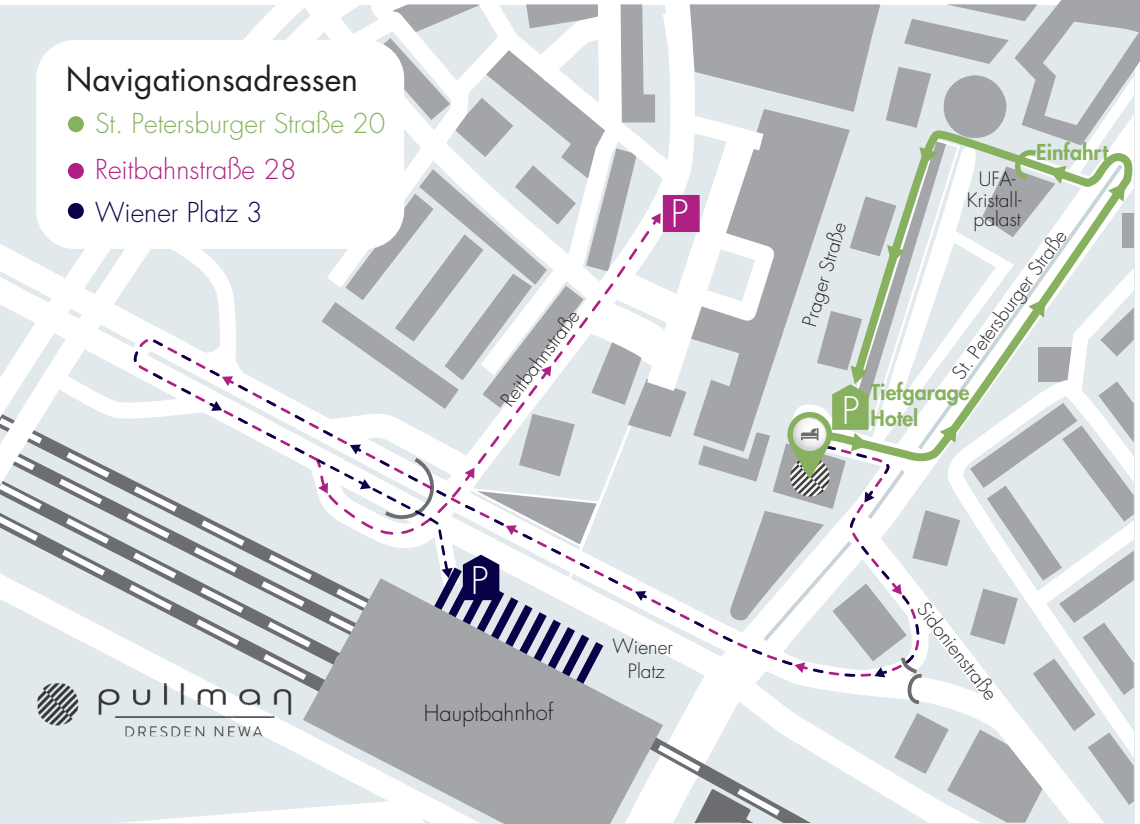

Navigationsadressen

● St. Petersburger Straße 20

● Reitbahnstraße 28

● Wiener Platz 3

UNSERE TIEFGARAGE

- ▶ Einfahrt Florentinum/Wöhrl
- ▶ Nach der Einfahrt **links** halten und an der Pullman-Schranke klingeln/Zimmerkarte anhalten
- ▶ Bitte nutzen Sie die Parkplätze **101-147** sowie **75 & 76**
- ▶ Legen Sie den erhaltenen Parkschein gut sichtbar in die Frontscheibe

pullman

DRESDEN NEWA